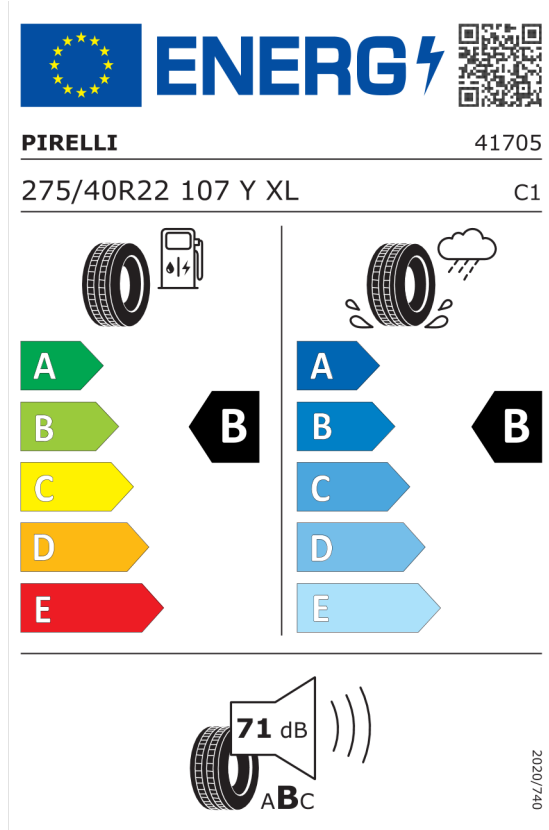

Nabídka
Číslo nabídky 25532
Datum 22.11.2023
Platnost do 06.12.2023

EU energetický štítek pneumatik

Pirelli 1004294

<https://eprel.ec.europa.eu/qr/1004294>

Continental 482738

<https://eprel.ec.europa.eu/qr/482738>