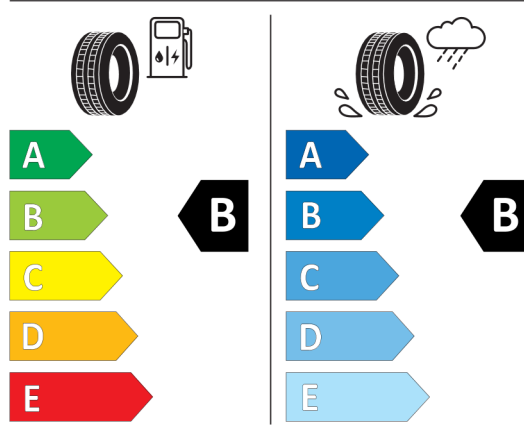

Pirelli 1004292

PIRELLI 41706

315/35R22 111 Y XL C1

2020/740

<https://eprel.ec.europa.eu/qr/1004292>