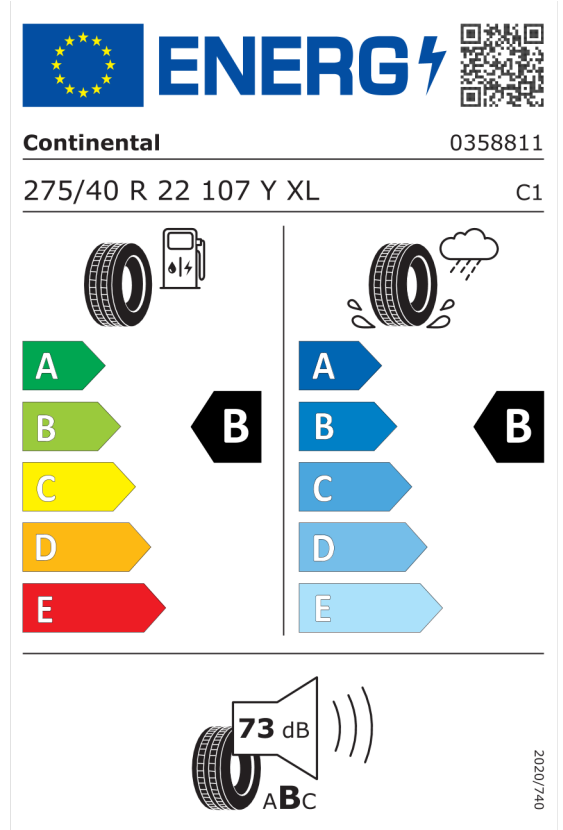

Nabídka
Číslo nabídky 25532
Datum 22.11.2023
Platnost do 06.12.2023

EU energetický štítek pneumatik

Pirelli 1004294

<https://eprel.ec.europa.eu/qr/1004294>

Continental 482738

<https://eprel.ec.europa.eu/qr/482738>