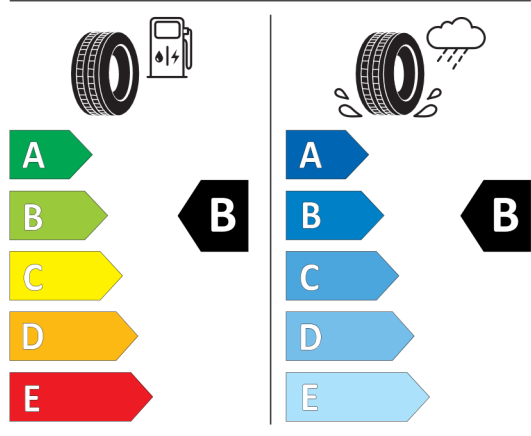

Nabídka

Číslo nabídky

25532

Datum

22.11.2023

Platnost do

06.12.2023

Continental 481356

Continental 0358808

315/35 R 22 111 Y XL C1

2020/740

<https://eprel.ec.europa.eu/qr/481356>