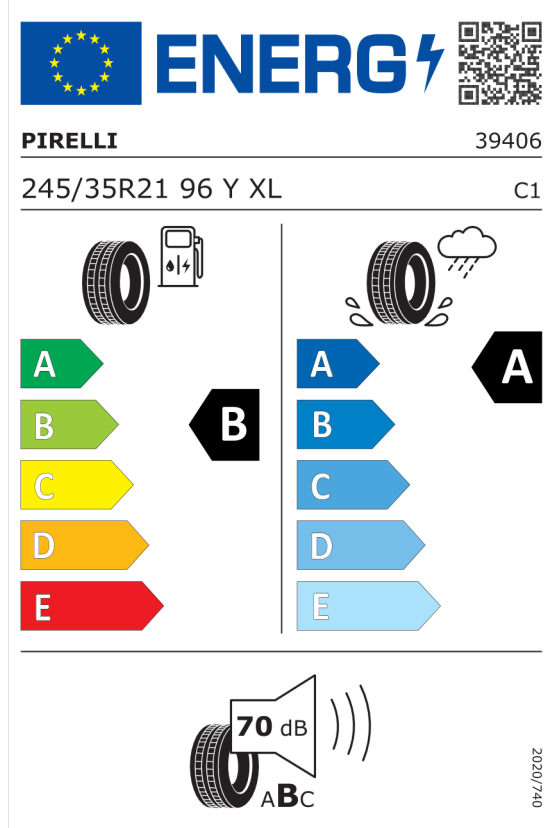

Nabídka
20001
Číslo nabídky
05.01.2024
Datum
19.01.2024
Platnost do

EU energetický štítek pneumatik

Pirelli 596820

<https://eprel.ec.europa.eu/qr/596820>