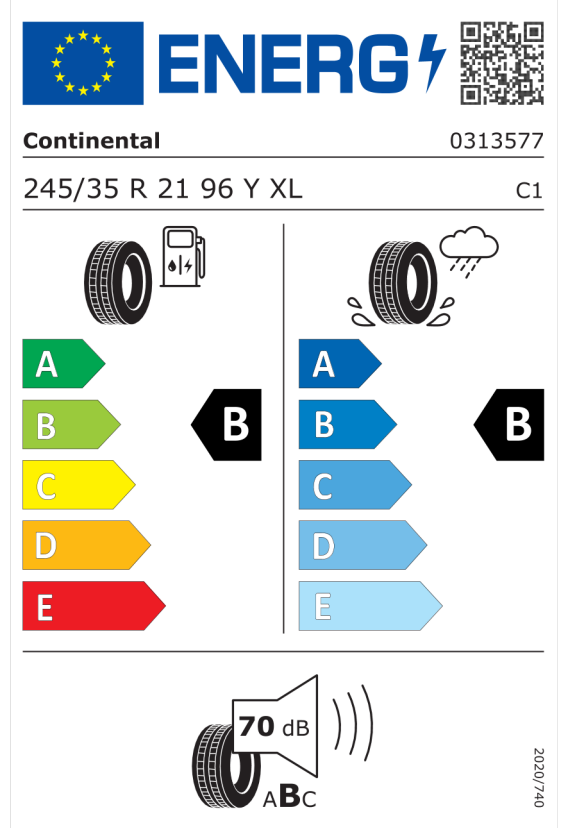

Nabídka
20001
Číslo nabídky
05.01.2024
Datum
19.01.2024
Platnost do

EU energetický štítek pneumatik

Pirelli 596820

<https://eprel.ec.europa.eu/qr/596820>

Continental 1183454

<https://eprel.ec.europa.eu/qr/1183454>