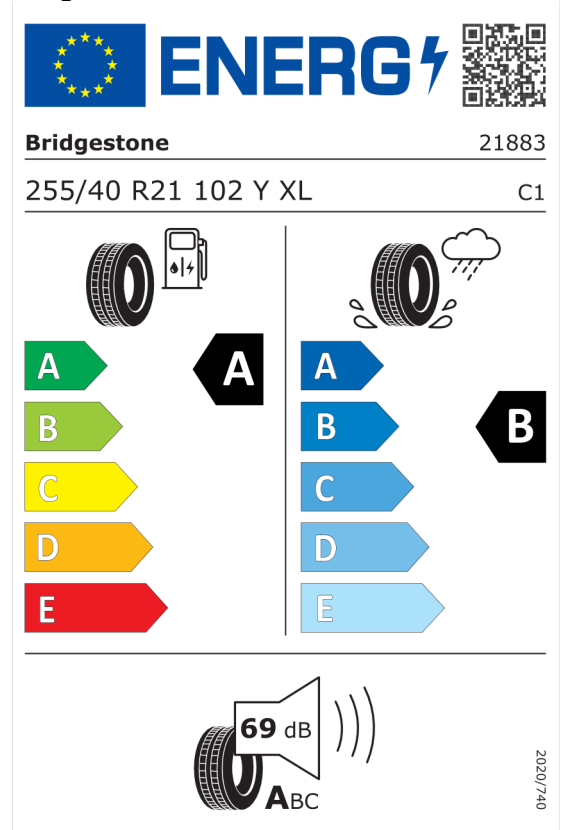

Nabídka
25604
Číslo nabídky
13.12.2023
Datum
27.12.2023
Platnost do

EU energetický štítek pneumatik

Pirelli 596809

<https://eprel.ec.europa.eu/qr/596809>

Bridgestone 502403

<https://eprel.ec.europa.eu/qr/502403>

Nabídka
Číslo nabídky 25604
Datum 13.12.2023
Platnost do 27.12.2023

Pirelli 596810

PIRELLI 39392

285/35R21 105 Y XL C1

73 dB
ABC

2020/740

<https://eprel.ec.europa.eu/qr/596810>

Bridgestone 502763