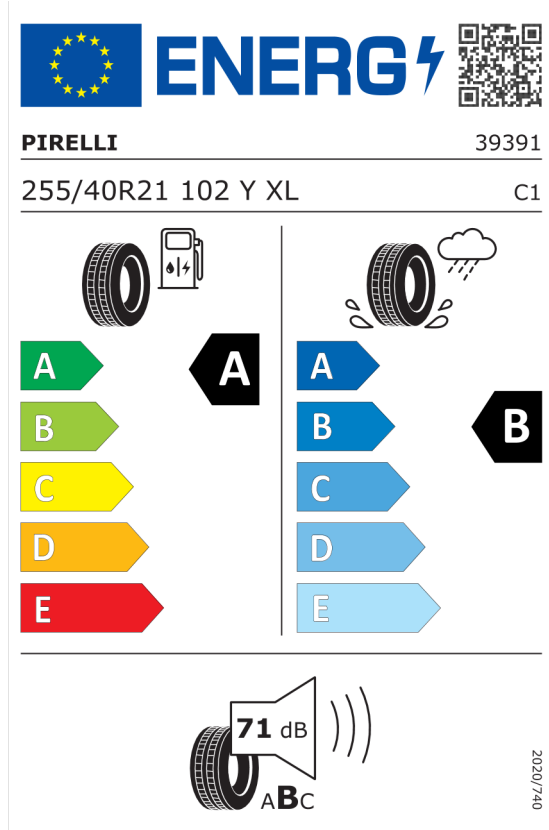

Nabídka
25604
Číslo nabídky
13.12.2023
Datum
27.12.2023
Platnost do

EU energetický štítek pneumatik

Pirelli 596809

<https://eprel.ec.europa.eu/qr/596809>

Bridgestone 502403

<https://eprel.ec.europa.eu/qr/502403>