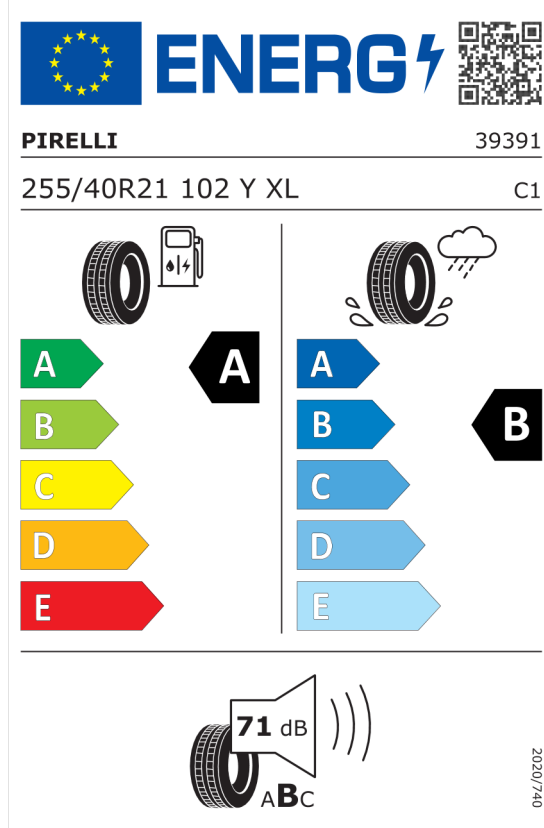

Nabídka
Číslo nabídky 25582
Datum 06.12.2023
Platnost do 20.12.2023

EU energetický štítek pneumatik

Pirelli 596809

<https://eprel.ec.europa.eu/qr/596809>

Bridgestone 502403

<https://eprel.ec.europa.eu/qr/502403>