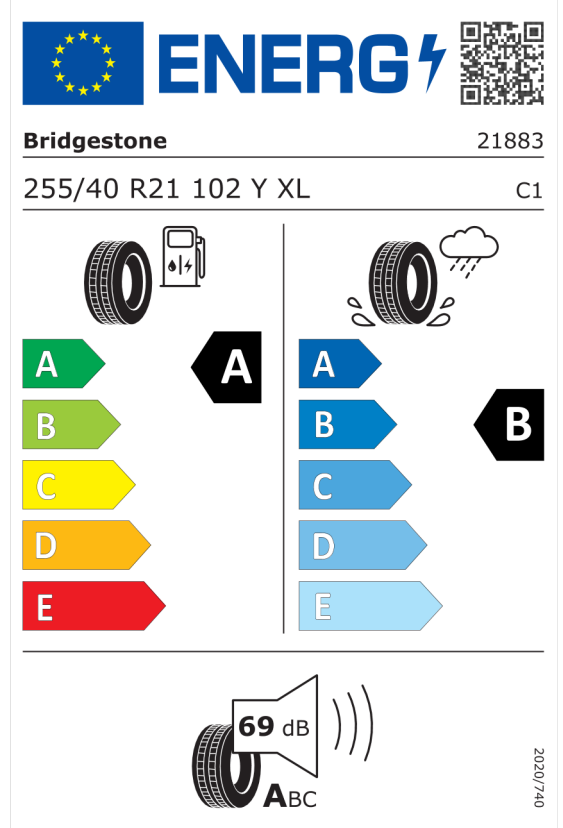

Nabídka
Číslo nabídky 25582
Datum 06.12.2023
Platnost do 20.12.2023

EU energetický štítek pneumatik

Pirelli 596809

<https://eprel.ec.europa.eu/qr/596809>

Bridgestone 502403

<https://eprel.ec.europa.eu/qr/502403>

Nabídka

Číslo nabídky
Datum
Platnost do

25582
06.12.2023
20.12.2023

Bridgestone 502763

Bridgestone 21884

285/35 R21 105 Y XL C1

2020/740

<https://eprel.ec.europa.eu/qr/502763>