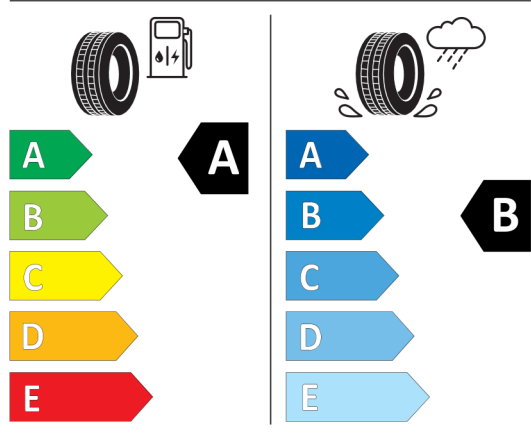

Nabídka

Číslo nabídky
Datum
Platnost do

25582
06.12.2023
20.12.2023

Bridgestone 502763

Bridgestone 21884

285/35 R21 105 Y XL C1

2020/740

<https://eprel.ec.europa.eu/qr/502763>