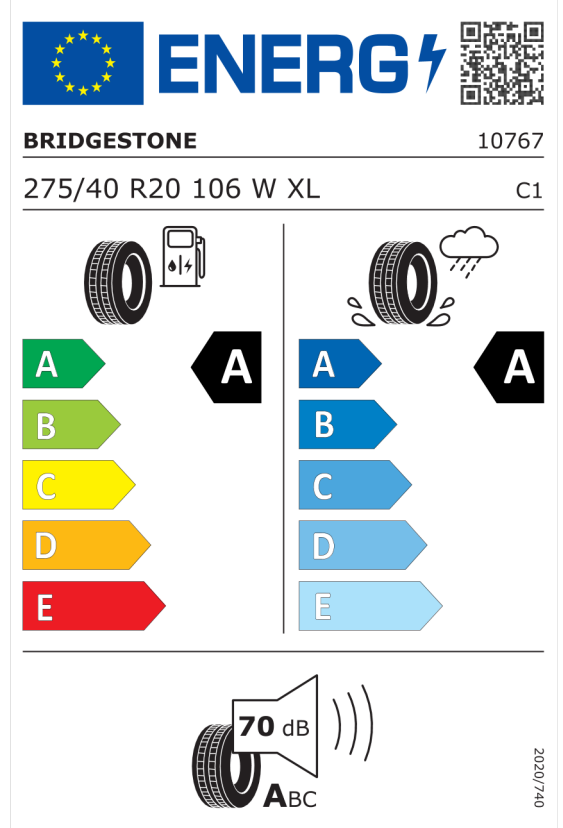

Bridgestone 383240

<https://eprel.ec.europa.eu/qr/383240>