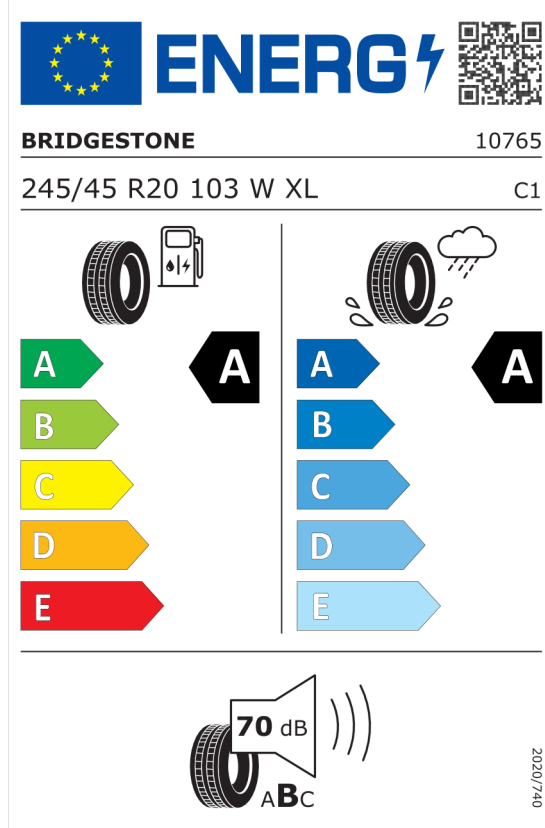

Nabídka
19803
Číslo nabídky
05.12.2023
Datum
19.12.2023
Platnost do

EU energetický štítek pneumatik

Bridgestone 382583

<https://eprel.ec.europa.eu/qr/382583>