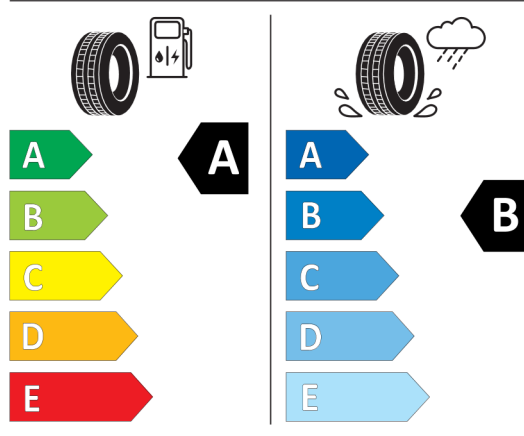

### Pirelli 596053

PIRELLI

33819

245/50R19 105 W XL

C1

2020/740

<https://eprel.ec.europa.eu/qr/596053>

**Nabídka**  
18767  
Číslo nabídky  
21.07.2023  
Datum  
04.08.2023  
Platnost do