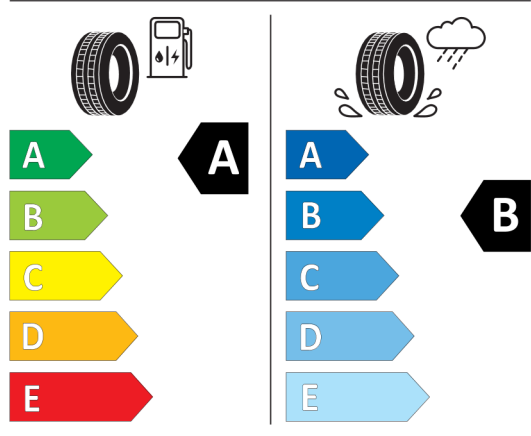

### Michelin 410016

MICHELIN

356061

245/50R19 105 W XL

C1

2020/740

<https://eprel.ec.europa.eu/qr/410016>