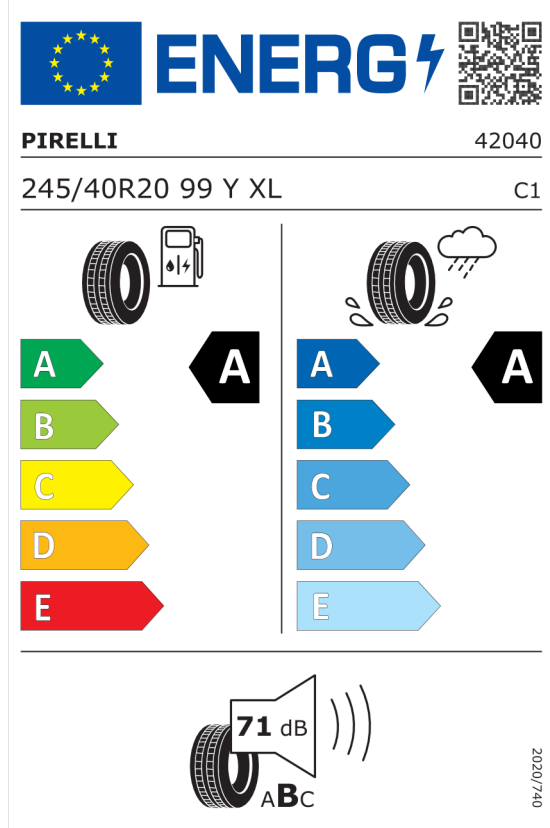

Nabídka
19680
Číslo nabídky 20.11.2023
Datum 04.12.2023
Platnost do

EU energetický štítek pneumatik

Pirelli 1269848

<https://eprel.ec.europa.eu/qr/1269848>