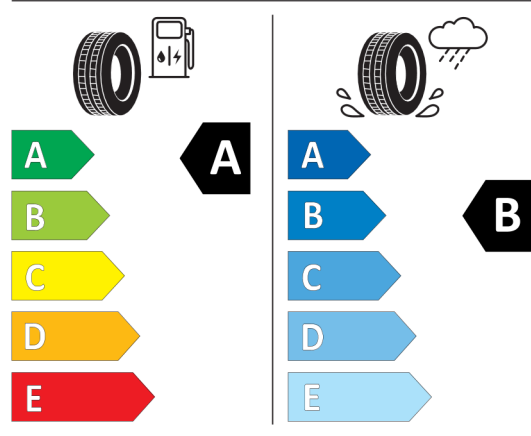

C1

2020/740

<https://eprel.ec.europa.eu/qr/991721>

Michelin 1213052

MICHELIN

812105

275/35R20 102 Y XL

C1