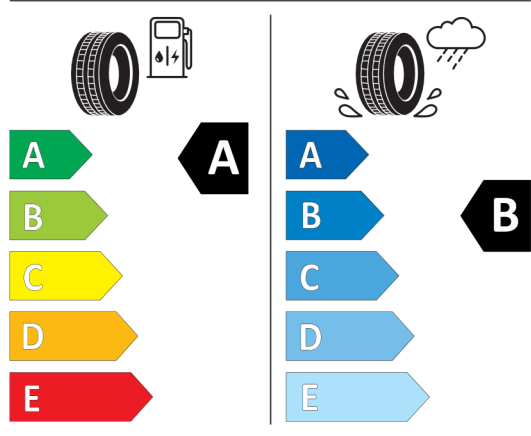

Nabídka

Číslo nabídky

19680

Datum

20.11.2023

Platnost do

04.12.2023

Michelin 991721

MICHELIN

458552

245/40R20 99 Y XL

C1

2020/740

<https://eprel.ec.europa.eu/qr/991721>