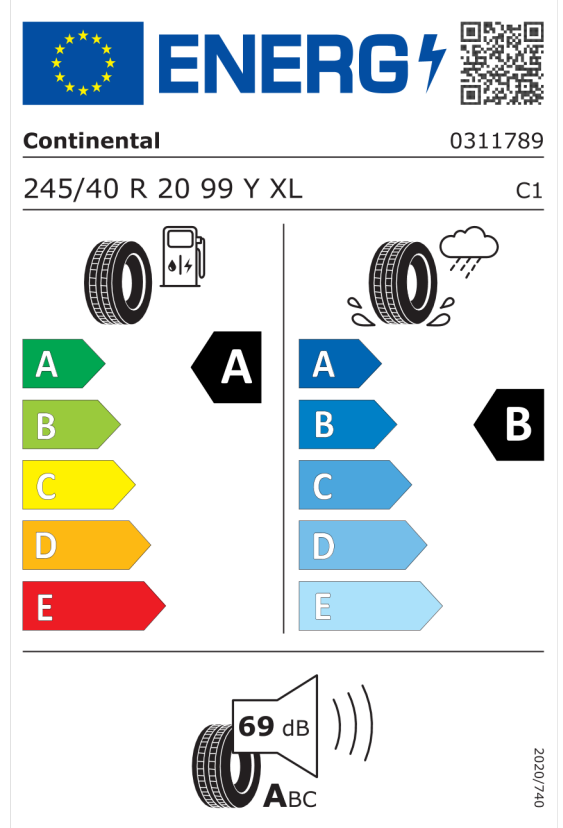

EU energetický štítek pneumatik

Pirelli 1269848

<https://eprel.ec.europa.eu/qr/1269848>

Continental 659110

<https://eprel.ec.europa.eu/qr/659110>

Nabídka

Číslo nabídky

19680