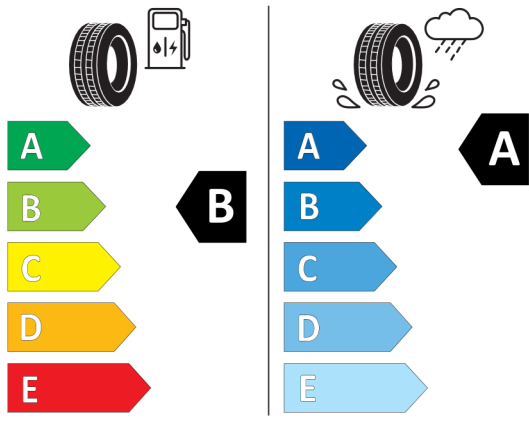

Nabídka
Číslo nabídky 25127
Datum 21.08.2023
Platnost do 04.09.2023

EU energetický štítek pneumatik

Pirelli 596820

PIRELLI 39406

245/35R21 96 Y XL C1

2020/740

<https://eprel.ec.europa.eu/qr/596820>

Continental 1183454