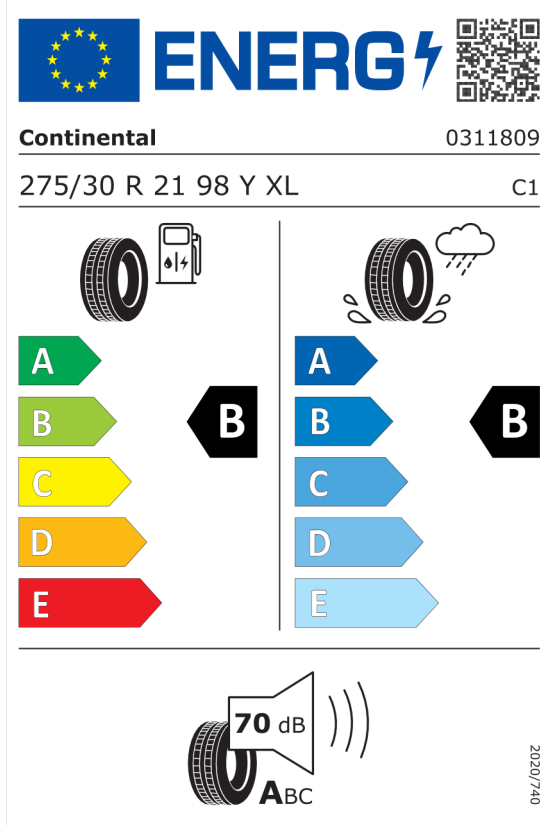

Continental 0313577

245/35 R 21 96 Y XL C1

2020/740

<https://eprel.ec.europa.eu/qr/1183454>

Nabídka
Číslo nabídky 25127
Datum 21.08.2023
Platnost do 04.09.2023

Continental 710306

<https://eprel.ec.europa.eu/qr/710306>