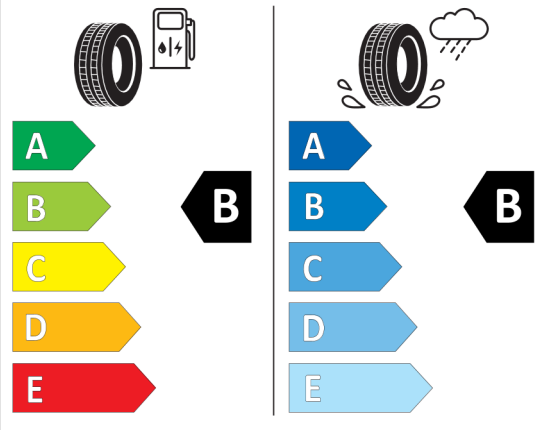

Continental 1183454

Continental 0313577

245/35 R 21 96 Y XL C1

2020/740

<https://eprel.ec.europa.eu/qr/1183454>