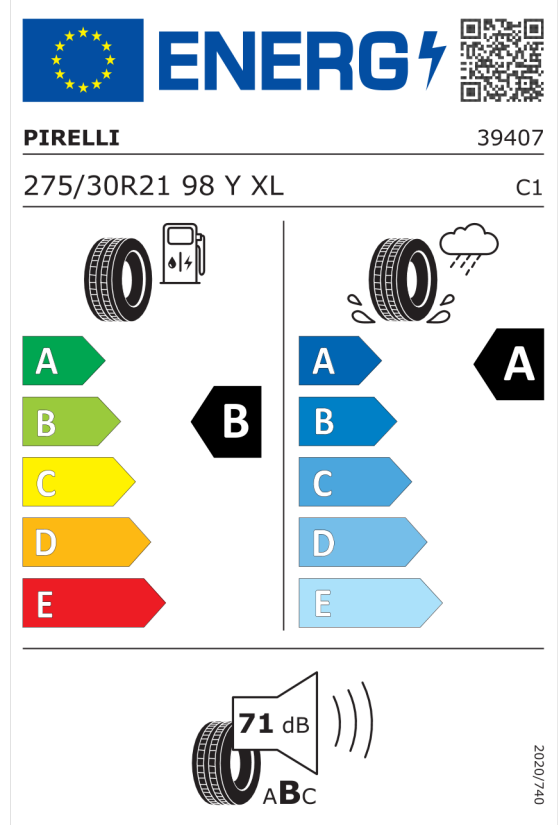

Pirelli 596821

<https://eprel.ec.europa.eu/qr/596821>