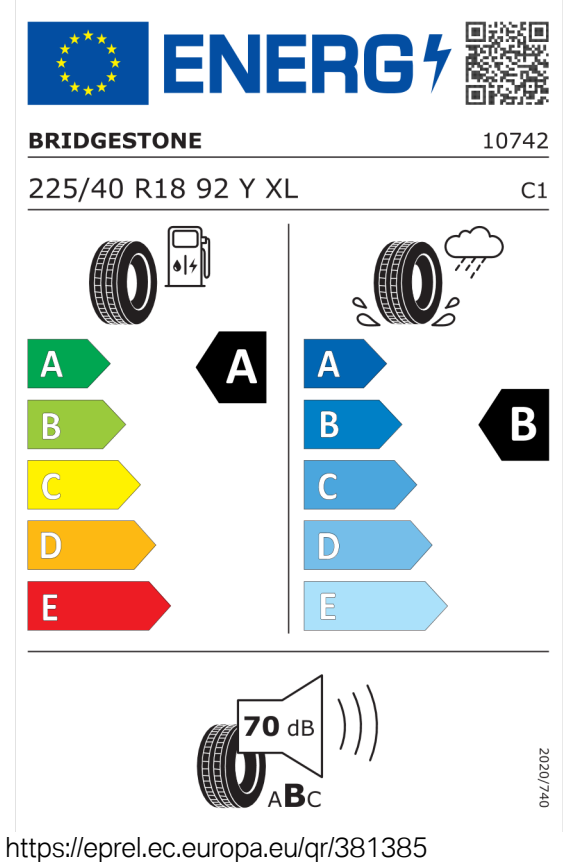

Bridgestone 381385