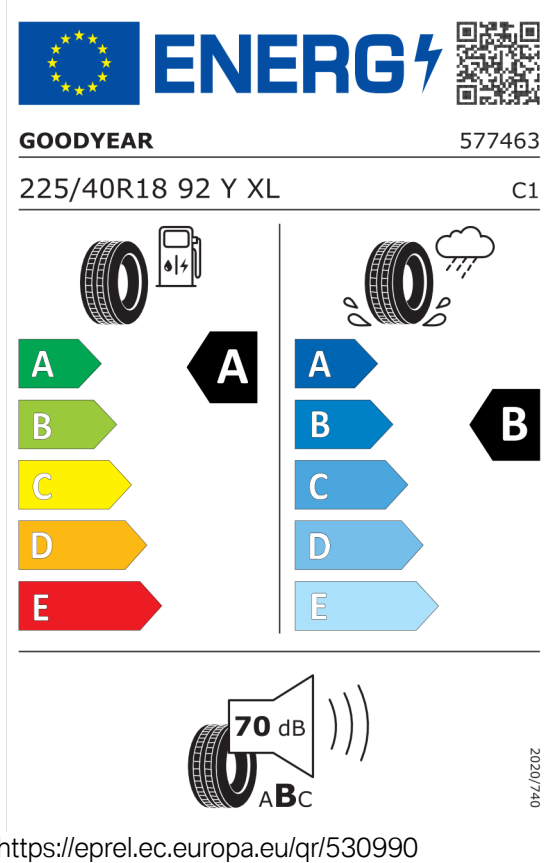

Nabídka
Číslo nabídky 25107
Datum 16.08.2023
Platnost do 30.08.2023

EU energetický štítek pneumatik

Goodyear 530990