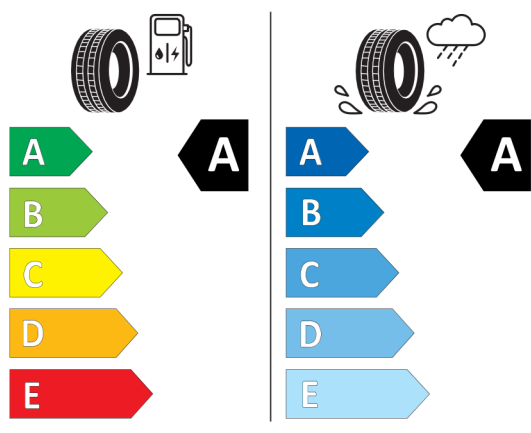

Platnost do

30.08.2023

MAXXIS 908397

MAXXIS

ETP00235700

225/40R18 92 Y XL

C1

2020/740