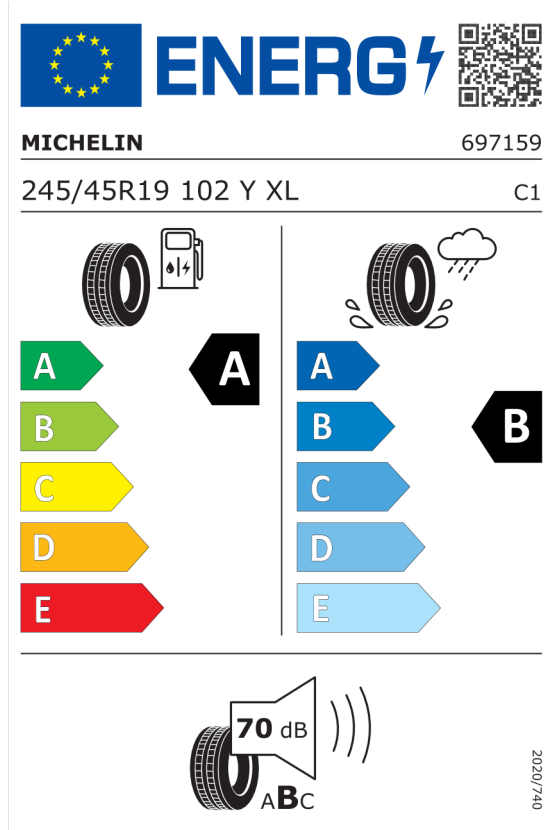

Nabídka
Číslo nabídky 25015
Datum 28.07.2023
Platnost do 11.08.2023

EU energetický štítek pneumatik

Michelin 796599

<https://eprel.ec.europa.eu/qr/796599>