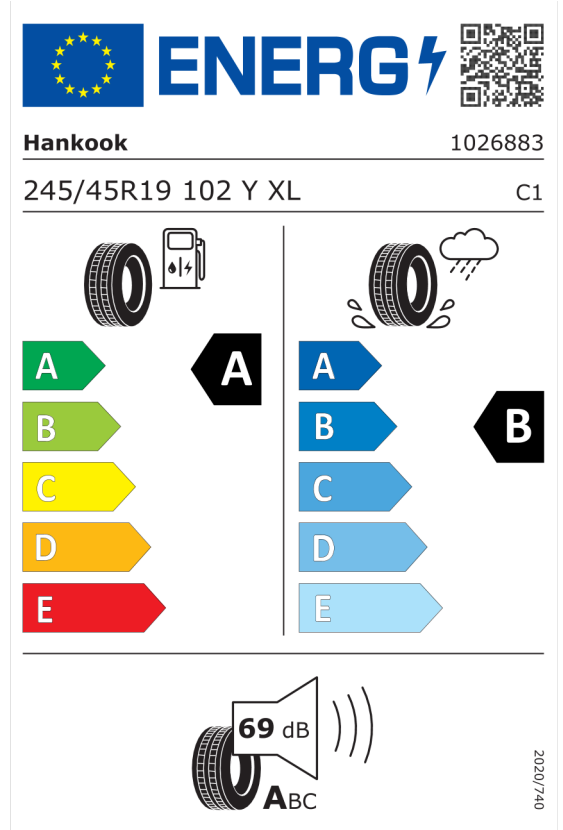

Michelin 796599

<https://eprel.ec.europa.eu/qr/796599>

Hankook 626794

<https://eprel.ec.europa.eu/qr/626794>

Nabídka

Číslo nabídky
Datum
Platnost do

25015
28.07.2023
11.08.2023

Continental 658921