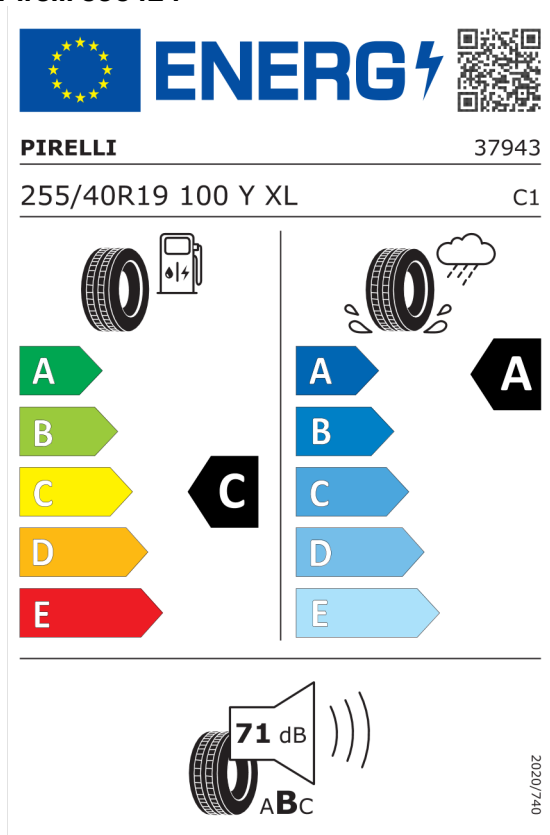

Pirelli 596424

<https://eprel.ec.europa.eu/qr/596424>