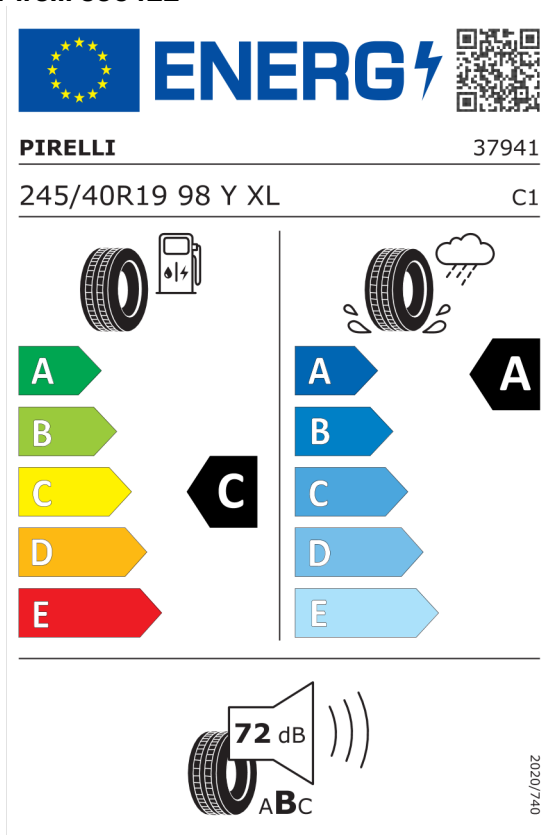

Nabídka
18818
Číslo nabídky
27.07.2023
Datum
10.08.2023
Platnost do

EU energetický štítek pneumatik

Pirelli 596422

<https://eprel.ec.europa.eu/qr/596422>