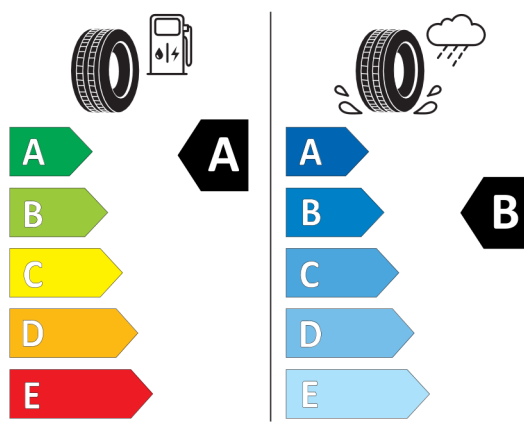

2020/740

<https://eprel.ec.europa.eu/qr/595875>

Goodyear 530986

GOODYEAR

577424

275/40R18 103 Y XL

C1

2020/740