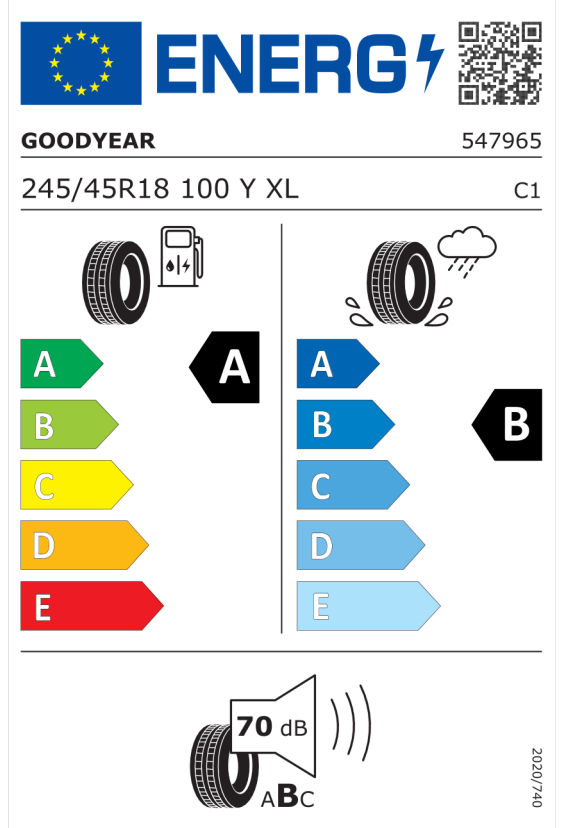

Pirelli 595874

<https://eprel.ec.europa.eu/qr/595874>

Goodyear 530042

<https://eprel.ec.europa.eu/qr/530042>

Nabídka

Číslo nabídky

24833

Datum