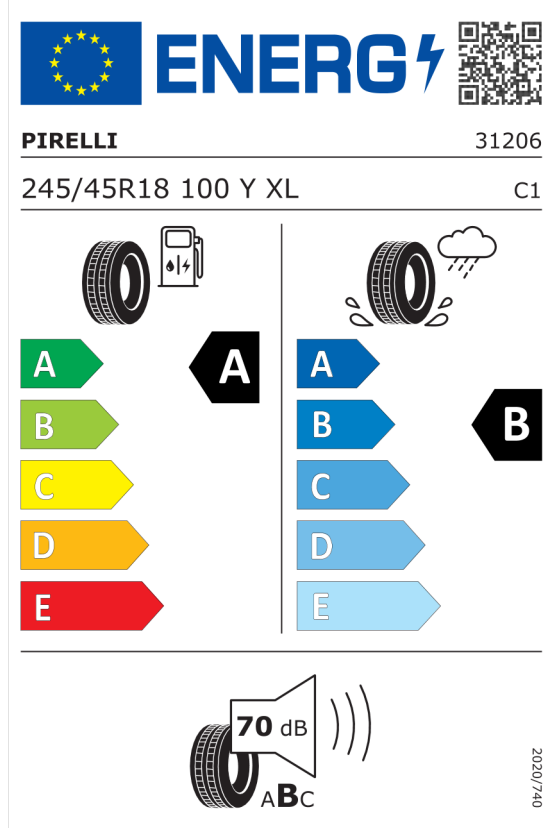

Pirelli 595874

<https://eprel.ec.europa.eu/qr/595874>

Goodyear 530042

<https://eprel.ec.europa.eu/qr/530042>

Nabídka

Číslo nabídky

24833

Datum