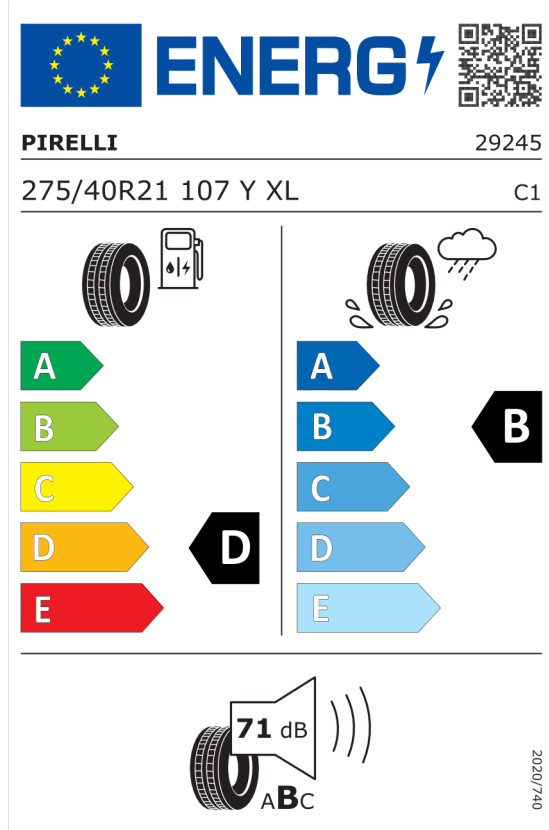

EU energetický štítek pneumatik

Pirelli 595784

<https://eprel.ec.europa.eu/qr/595784>

Yokohama 519734

<https://eprel.ec.europa.eu/qr/519734>

Nabídka

Číslo nabídky

24625