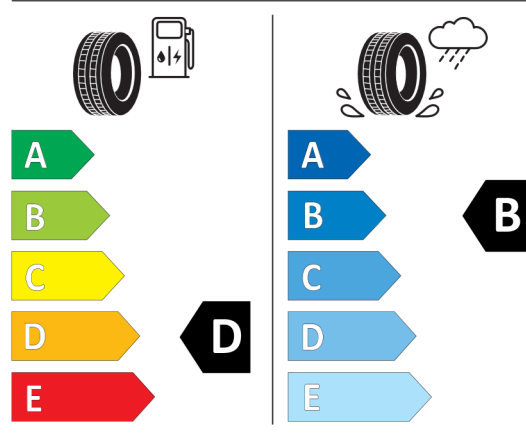

C1

2020/740

<https://eprel.ec.europa.eu/qr/519737>

Pirelli 595785

PIRELLI

29246

315/35R21 111 Y XL

C1