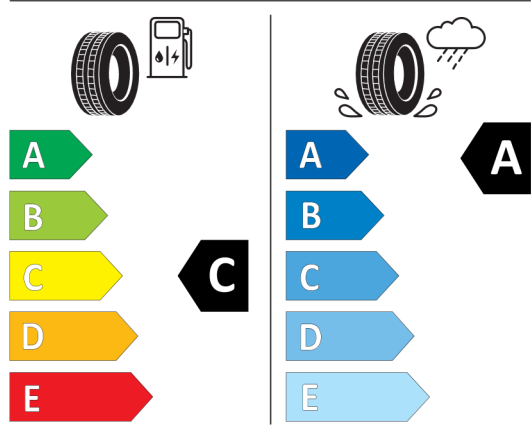

Nabídka

Číslo nabídky

24625

Datum

27.04.2023

Platnost do

11.05.2023

Yokohama 519737

YOKOHAMA

R3134

315/35R21 111 Y XL

C1

2020/740

<https://eprel.ec.europa.eu/qr/519737>