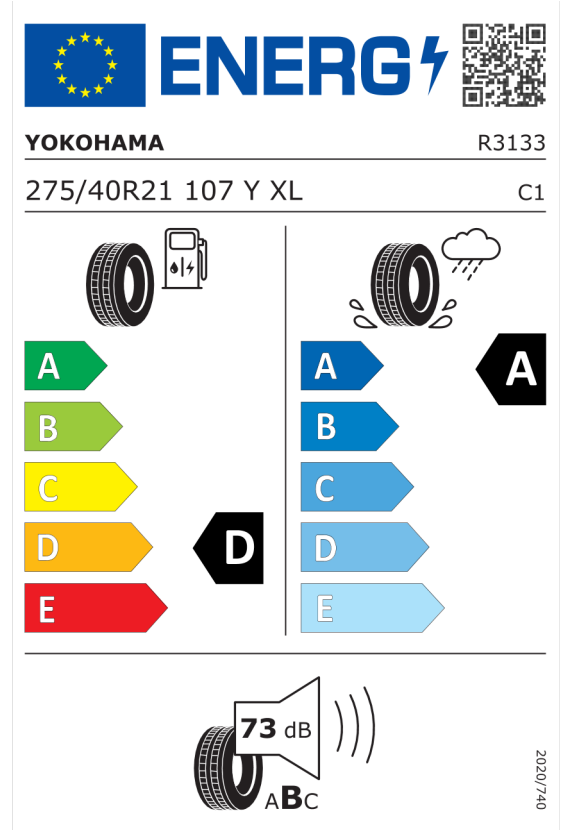

EU energetický štítek pneumatik

Pirelli 595784

<https://eprel.ec.europa.eu/qr/595784>

Yokohama 519734

<https://eprel.ec.europa.eu/qr/519734>

Nabídka

Číslo nabídky

24625