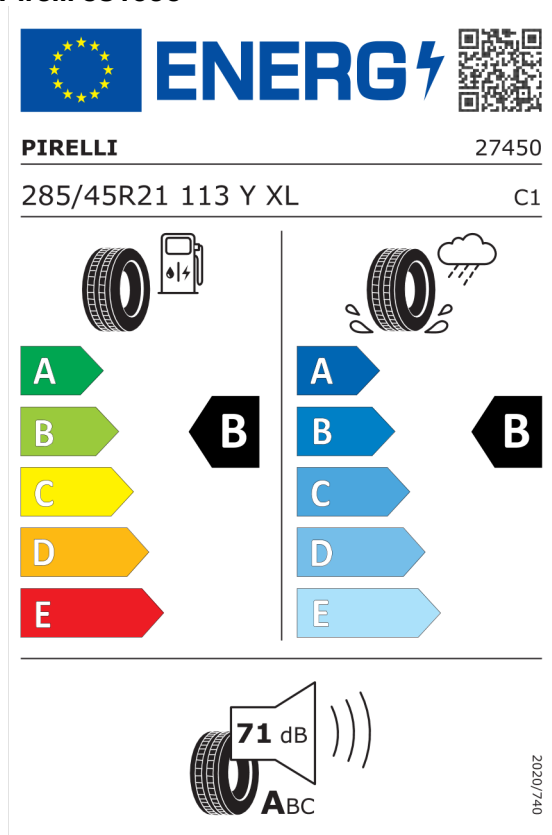

Nabídka
24565
18.04.2023
01.05.2023

Číslo nabídky
Datum
Platnost do

EU energetický štítek pneumatik

Pirelli 581096

<https://eprel.ec.europa.eu/qr/581096>