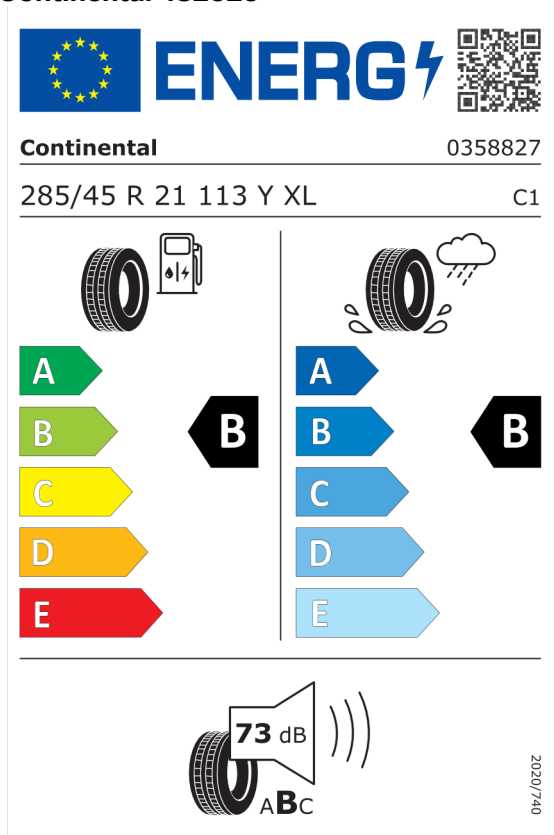

Nabídka
24565
18.04.2023
01.05.2023

Číslo nabídky
Datum
Platnost do

EU energetický štítek pneumatik

Pirelli 581096

<https://eprel.ec.europa.eu/qr/581096>

Continental 482525

<https://eprel.ec.europa.eu/qr/482525>