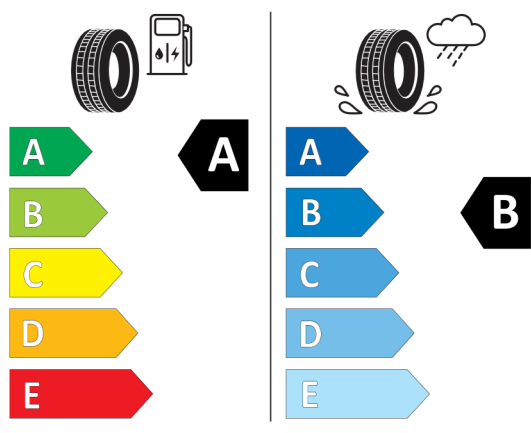

Nabídka

Číslo nabídky

22884

Datum

22.06.2022

Platnost do

06.07.2022

595913

PIRELLI

31461

255/40R18 99 Y XL

C1