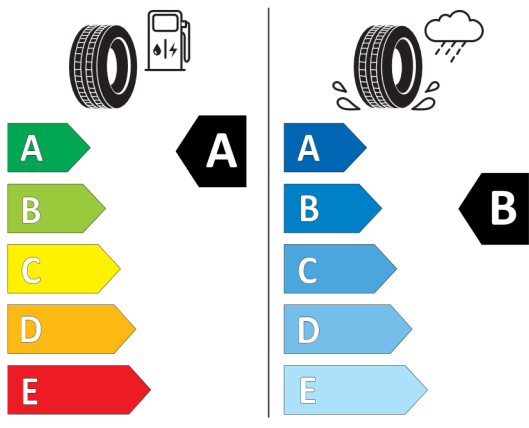

Nabídka
22884
Číslo nabídky
22.06.2022
Datum
06.07.2022
Platnost do

EU energetický štítek pneumatik

381541

BRIDGESTONE 9822

225/45 R18 95 Y XL C1