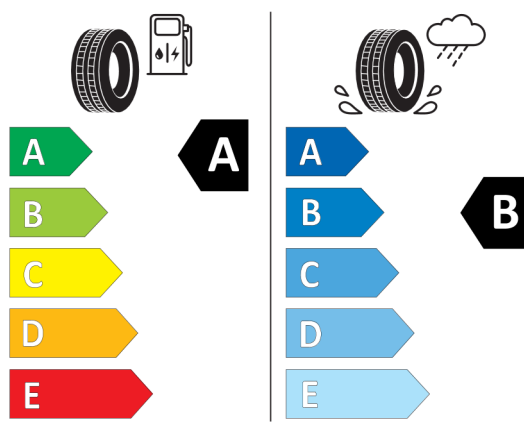

2020/740

<https://eprel.ec.europa.eu/qr/595913>

382669

BRIDGESTONE

13648

255/40 R18 99 Y XL

C1