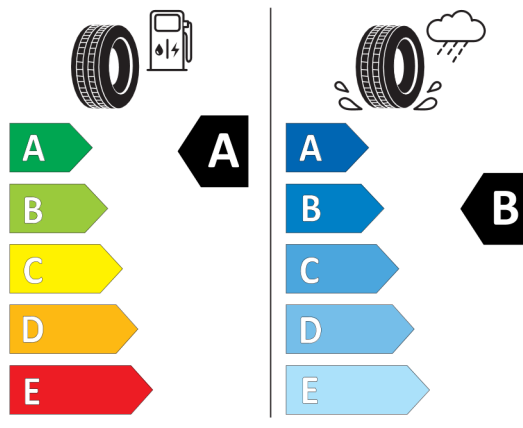

381541

BRIDGESTONE 9822

225/45 R18 95 Y XL C1

2020/740

<https://eprel.ec.europa.eu/qr/381541>

595504

PIRELLI 27459

225/45R18 95 Y XL C1