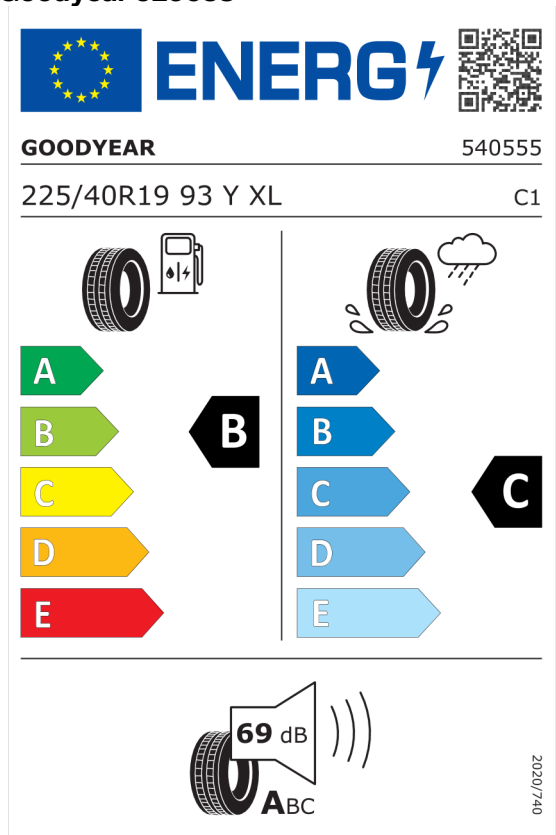

Goodyear 529638

<https://eprel.ec.europa.eu/qr/529638>