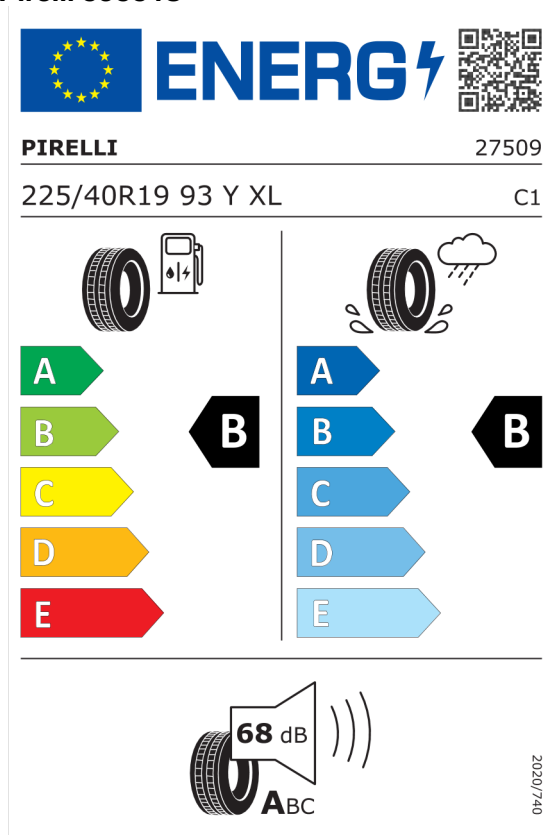

Nabídka
23688
Číslo nabídky
23.11.2022
Datum
07.12.2022
Platnost do

EU energetický štítek pneumatik

Pirelli 595518

<https://eprel.ec.europa.eu/qr/595518>