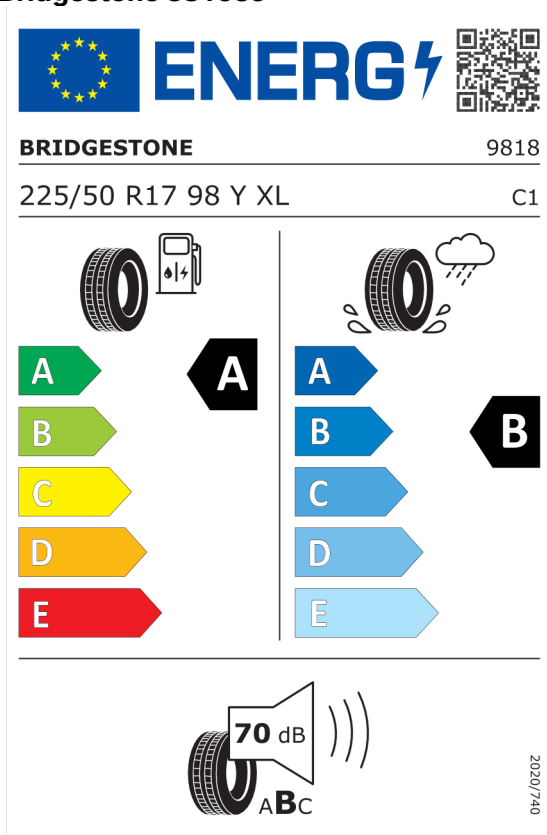

Nabídka
73387
08.11.2022
22.11.2022

Číslo nabídky
Datum
Platnost do

EU energetický štítek pneumatik

Bridgestone 381639

<https://eprel.ec.europa.eu/qr/381639>