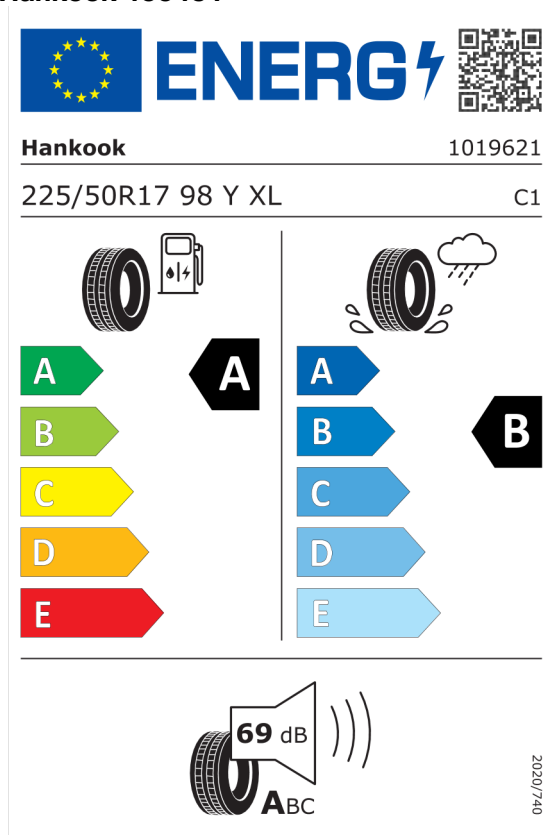

Hankook 466451

<https://eprel.ec.europa.eu/qr/466451>