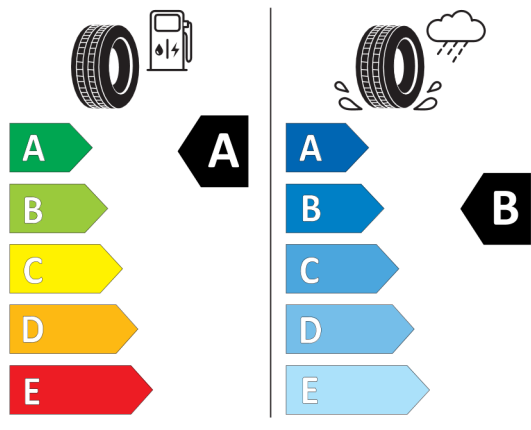

Nabídka
72127
Číslo nabídky
15.09.2022
Datum
29.09.2022
Platnost do

EU energetický štítek pneumatik

Continental

Continental 0311808

225/50 R 18 99 W XL C1

2020/740

<https://eprel.ec.europa.eu/qr/482911>