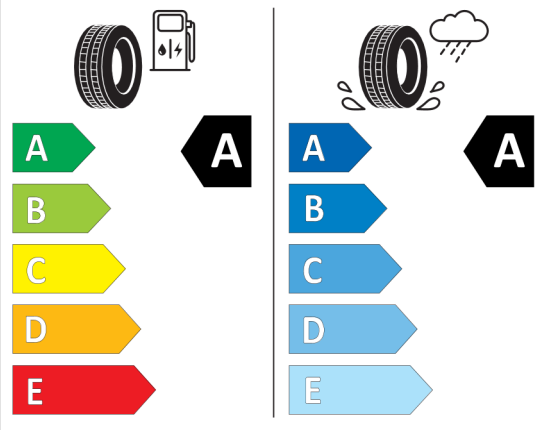

Continental

Continental 0311808

225/50 R 18 99 W XL C1

2020/740

<https://eprel.ec.europa.eu/qr/482911>

Apollo Vredestein

Vredestein 8714692506895

225/50 R 18 99 W XL C1