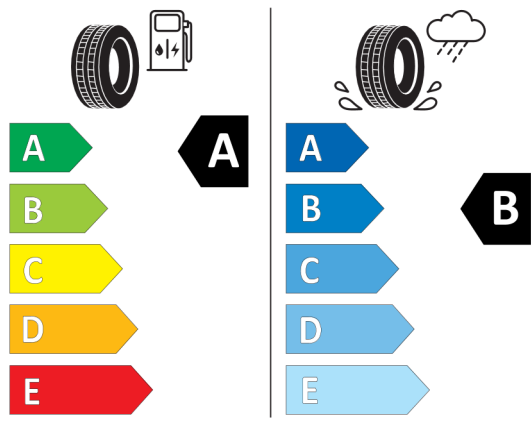

Nabídka
16781
Číslo nabídky
11.09.2022
Datum
25.09.2022
Platnost do

EU energetický štítek pneumatik

Goodyear

GOODYEAR 547965

245/45R18 100 Y XL C1

<https://eprel.ec.europa.eu/qr/530042>