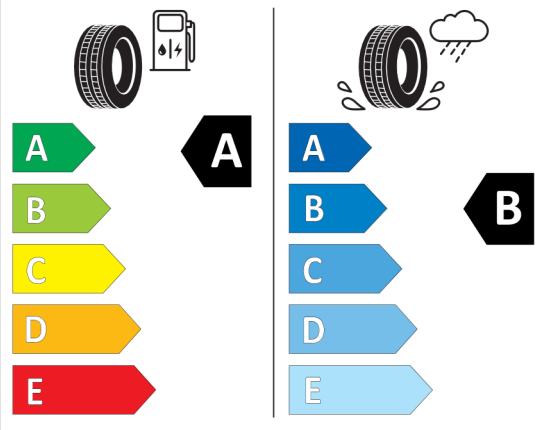

Pirelli

PIRELLI 31206

245/45R18 100 Y XL C1

<https://eprel.ec.europa.eu/qr/595874>