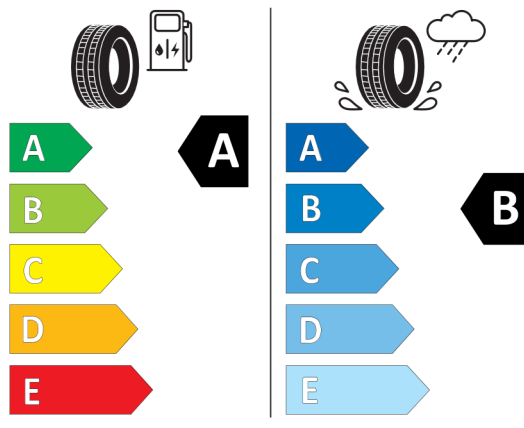

**Goodyear**

**GOODYEAR**

547967

245/40R19 98 Y XL

C1

2020/740

<https://eprel.ec.europa.eu/qr/530044>