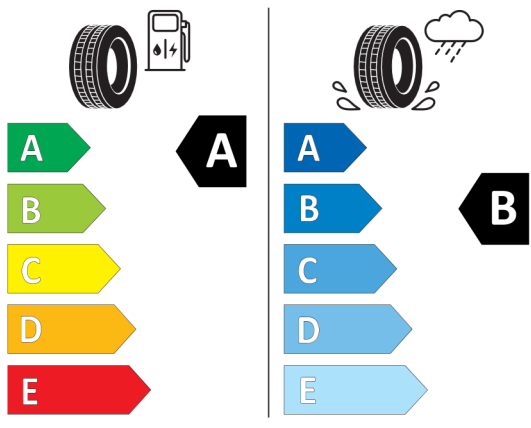

## EU energetický štítek pneumatik

**Pirelli**

**PIRELLI**

36200

245/40R19 98 Y XL

C1

2020/740

<https://eprel.ec.europa.eu/qr/596238>