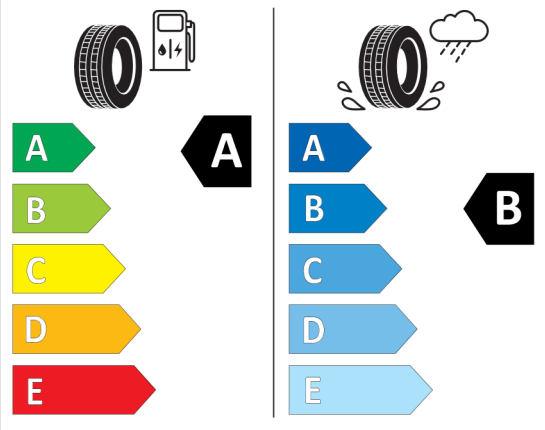

411573

MICHELIN 672008

225/45R19 96 W XL C1

2020/740

<https://eprel.ec.europa.eu/qr/411573>

529951

GOODYEAR 546604

225/45R19 96 W XL C1