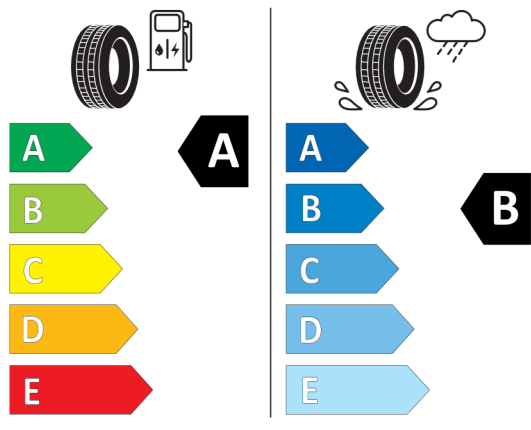

Nabídka
22957
13.07.2022
27.07.2022

Číslo nabídky
Datum
Platnost do

EU energetický štítek pneumatik

411573

MICHELIN 672008

225/45R19 96 W XL C1