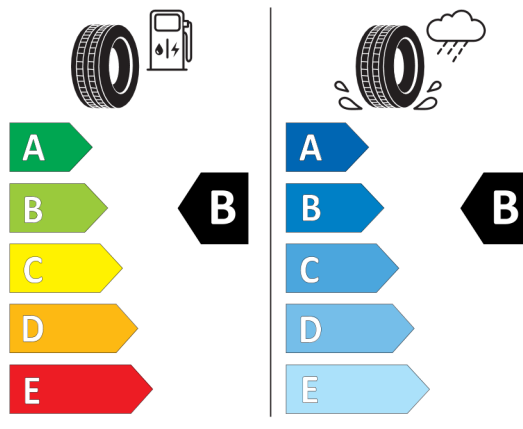

2020/740

<https://eprel.ec.europa.eu/qr/581097>

481298

Continental 0358206

315/35 R 21 111 Y XL C1