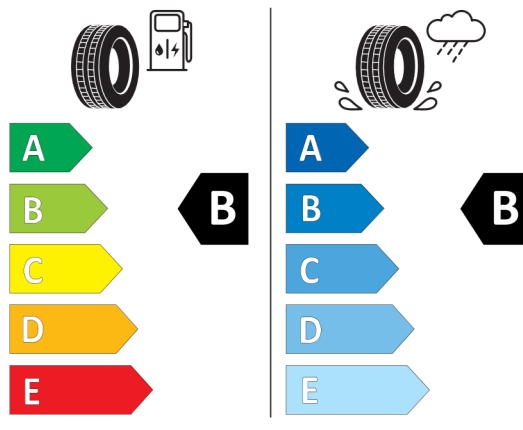

2020/740

<https://eprel.ec.europa.eu/qr/466540>

482772

Continental 0358204

275/40 R 21 107 Y XL C1