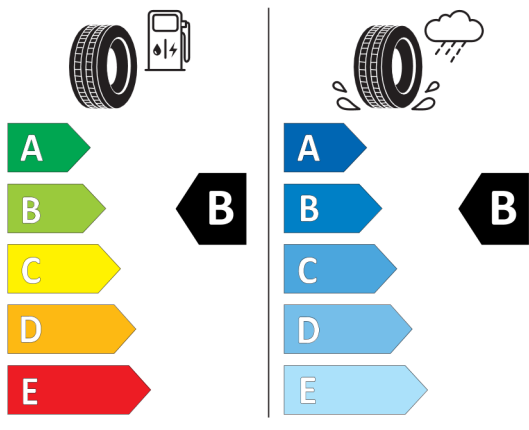

EU energetický štítek pneumatik

466540

Hankook 1023815

275/40R21 107 Y XL C1