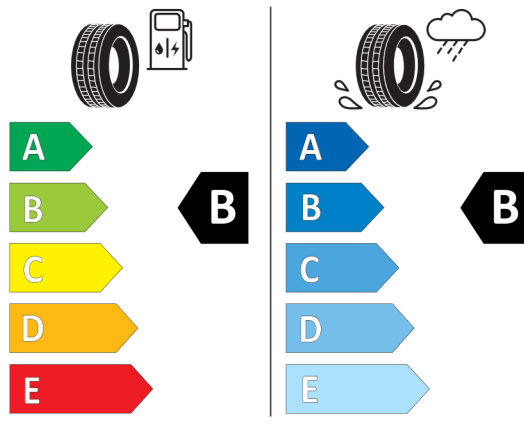

2020/740

<https://eprel.ec.europa.eu/qr/581064>

466546

Hankook

1023816

315/35R21 111 Y XL

C1