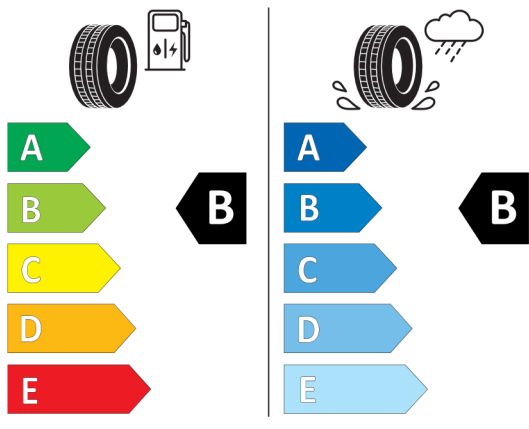

275/40 R 21 107 Y XL C1

2020/740

<https://eprel.ec.europa.eu/qr/482772>

581097

PIRELLI 27514

275/40R21 107 Y XL C1

2020/740

<https://eprel.ec.europa.eu/qr/581097>