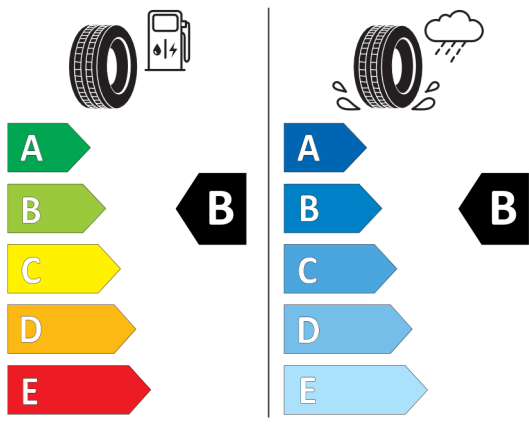

EU energetický štítek pneumatik

529929

GOODYEAR

546470

225/40R20 94 Y XL

C1

2020/740

<https://eprel.ec.europa.eu/qr/529929>