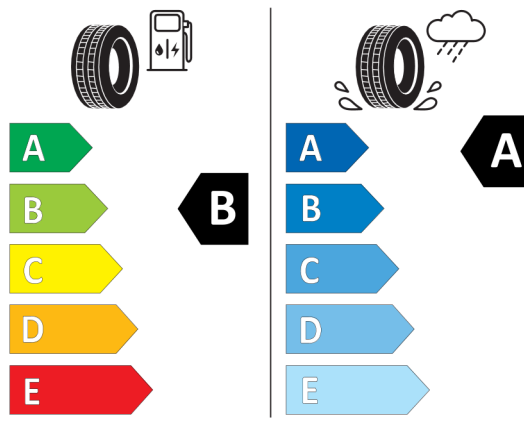

595514

PIRELLI

27505

225/40R20 94 Y XL

C1

2020/740

<https://eprel.ec.europa.eu/qr/595514>