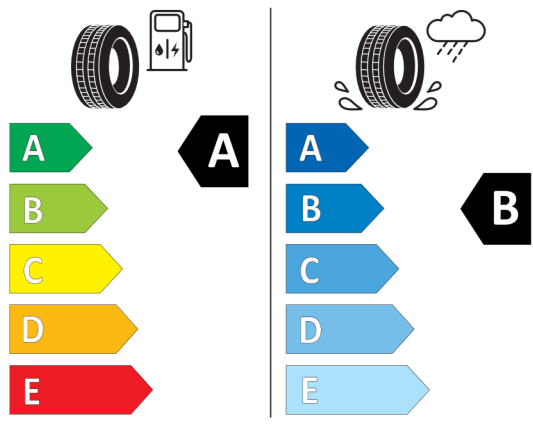

EU energetický štítek pneumatik

530887

GOODYEAR 576090

225/45R19 96 W XL C1