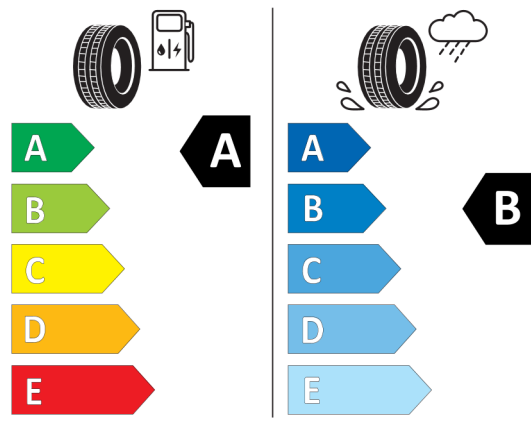

2020/740

<https://eprel.ec.europa.eu/qr/530887>

558440

Continental 0311158

225/45 R 19 96 W XL C1