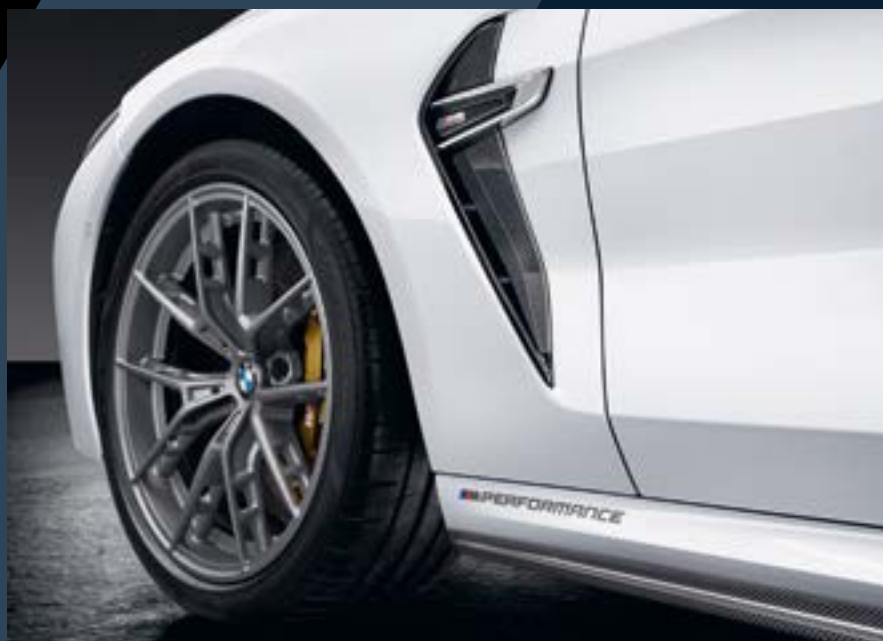

Velurové koberce M Performance.

51472465744

7 589 Kč s DPH

6 272 Kč bez DPH

**LOVEC MEZI
SBĚRAČI.**

BMW M8

1 M Performance maska, karbon. 31 114 Kč s DPH
51712462820 28 714 Kč bez DPH

2 Rámečky nárazníku, karbon – sada. 21 616 Kč s DPH
51118077577/8 17 864 Kč bez DPH