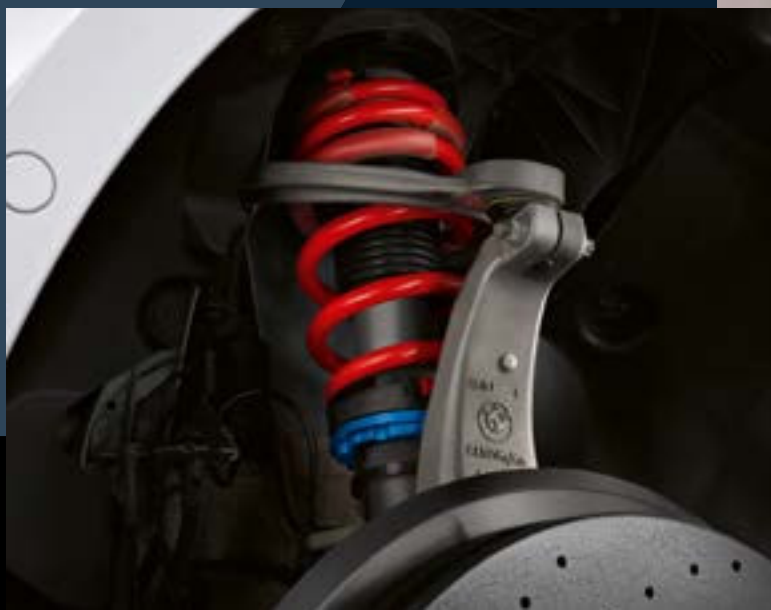

Sportovní podvozek.

33502456208

Pro posílení sportovního charakteru vozu. Snížení u modelu F90 -15 mm, u modelu F90 Competition -8mm. Standardní komponenty tlumičů a nastavení tlumičů jsou zachovány.

46 017 Kč s DPH

38 030 Kč bez DPH