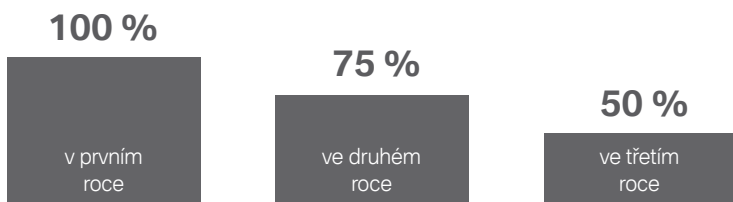

ÚHRADA NÁKLADŮ DO VÝŠE AŽ 100 %.

BMW symbol hvězdy značí nejvyšší kvalitu, za kterou ručíme. V případě pojistné události se jednoduše obraťte na svého BMW Servisního partnera.

Při uplatnění nároku v rámci BMW Pojištění pneumatik Vám uhradíme až 100 % nákladů na pneumatiky.**

Pojištění v délce 36 měsíců začíná dnem zakoupení pneumatik od Vašeho BMW Servisního partnera. Budete si tak moci užívat naprosto bezstarostnou jízdu se zárukou dlouhé životnosti Vašich BMW Originálních pneumatik bez jakýchkoli dodatečných nákladů.