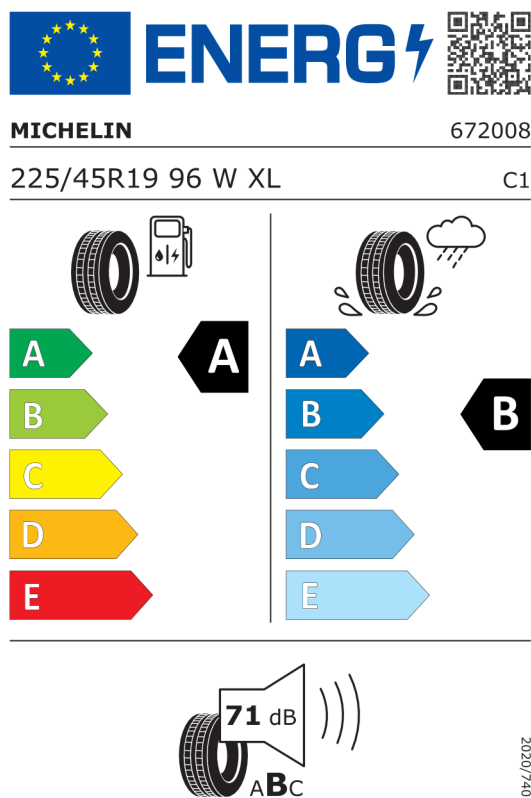

Číslo nabídky
Datum
Platnost do

Nabídka
560334
23.06.2022
06.07.2022

EU energetický štítek pneumatik

411573

<https://eprel.ec.europa.eu/qr/411573>

529951