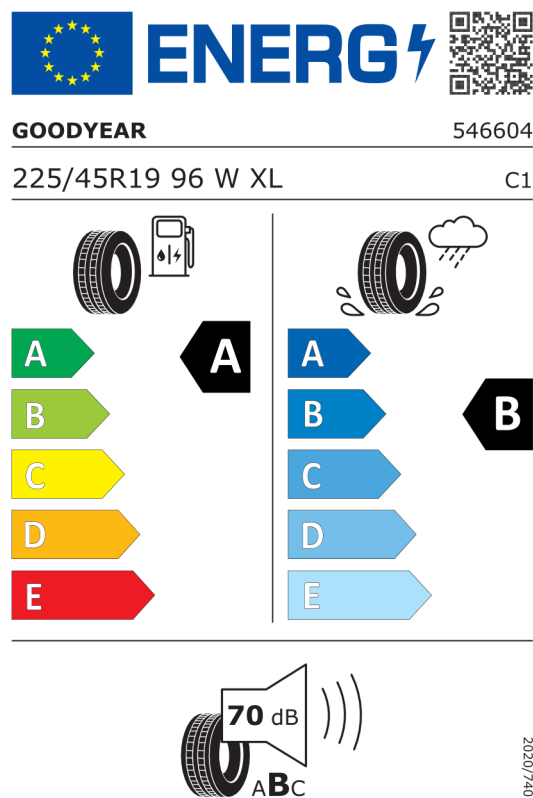

<https://eprel.ec.europa.eu/qr/529951>