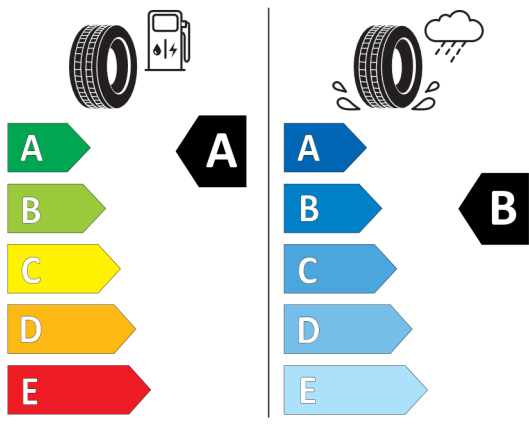

EU energetický štítek pneumatik

483112

Continental 0358520

225/50 R 18 99 W XL C1