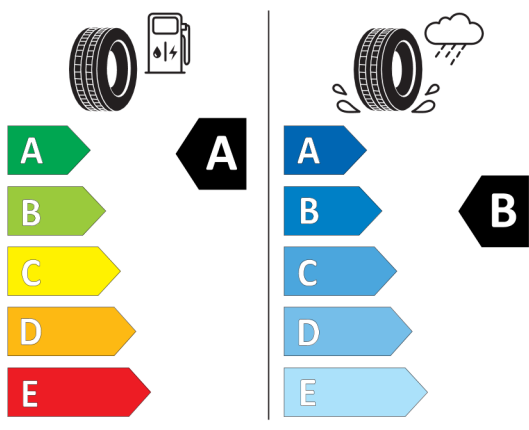

225/50R18 99 W XL C1

2020/740

<https://eprel.ec.europa.eu/qr/408952>

595904

PIRELLI 31410

225/50R18 99 W XL C1

2020/740

<https://eprel.ec.europa.eu/qr/595904>