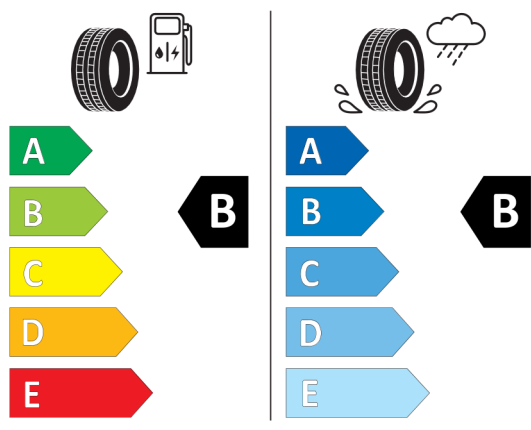

EU energetický štítek pneumatik

595912

PIRELLI

31460

205/40R18 86 W XL

C1