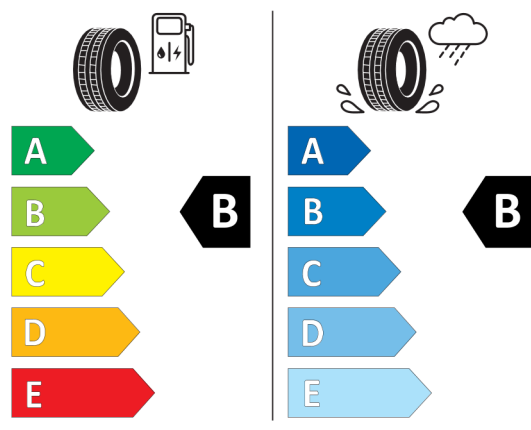

2020/740

<https://eprel.ec.europa.eu/qr/595912>

529941

GOODYEAR

546523

205/40R18 86 W XL

C1