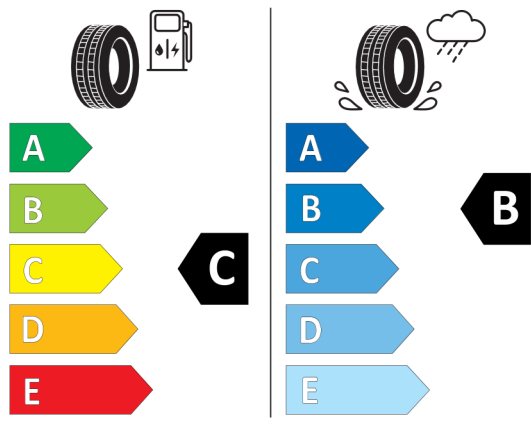

Autorizovaný dealer si vyhrazuje právo na změny cen, technických parametrů a specifikací bez předchozího upozornění.

EU energetický štítek pneumatik

530043

GOODYEAR 547966

245/35R20 95 Y XL C1

2020/740

<https://eprel.ec.europa.eu/qr/530043>