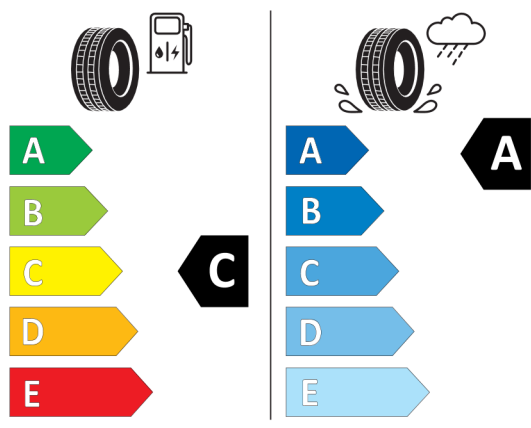

2020/740

<https://eprel.ec.europa.eu/qr/595227>

595620

PIRELLI 27969

275/30R20 97 Y XL C1