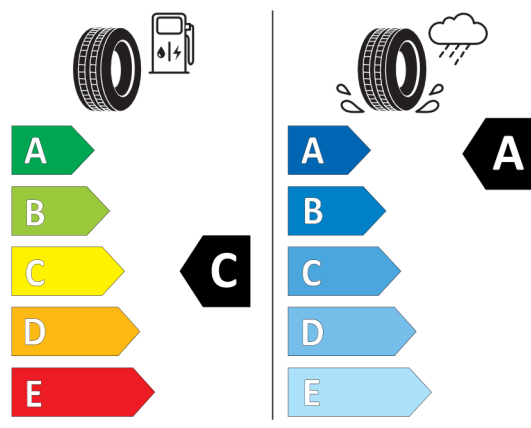

2020/740

<https://eprel.ec.europa.eu/qr/595620>

530041

GOODYEAR 547964

275/30R20 97 Y XL C1

2020/740

<https://eprel.ec.europa.eu/qr/530041>