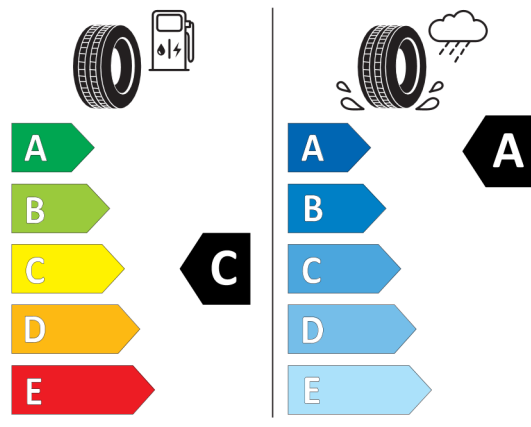

2020/740

<https://eprel.ec.europa.eu/qr/530043>

595227

PIRELLI 25962

245/35R20 95 Y XL C1