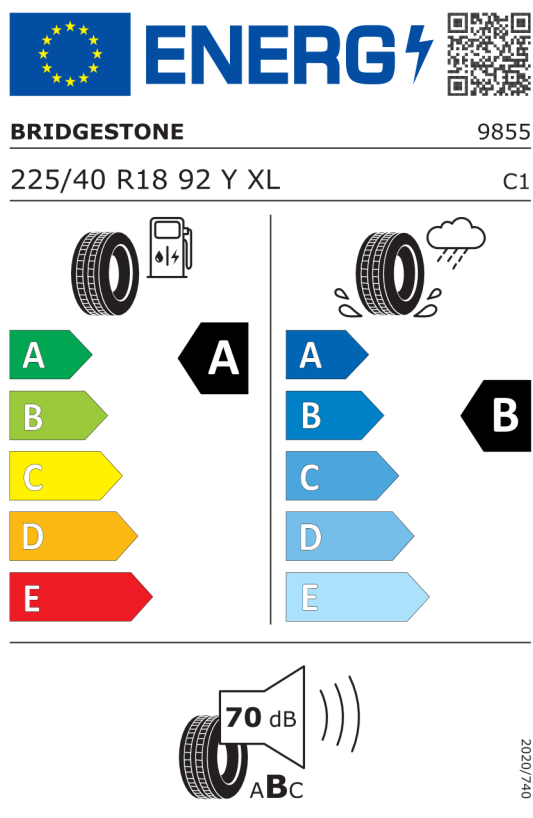

EU energetický štítek pneumatik

381377

<https://eprel.ec.europa.eu/qr/381377>