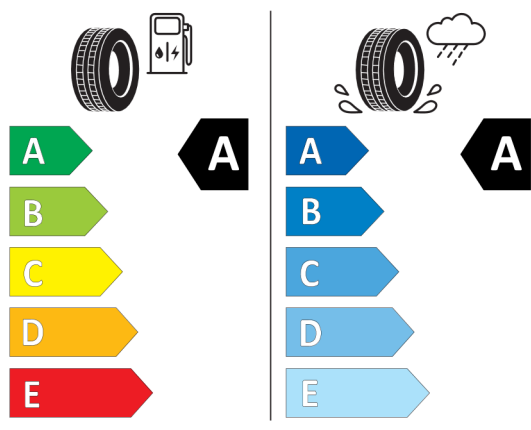

EU energetický štítek pneumatik

382583

BRIDGESTONE 10765

245/45 R20 103 W XL C1