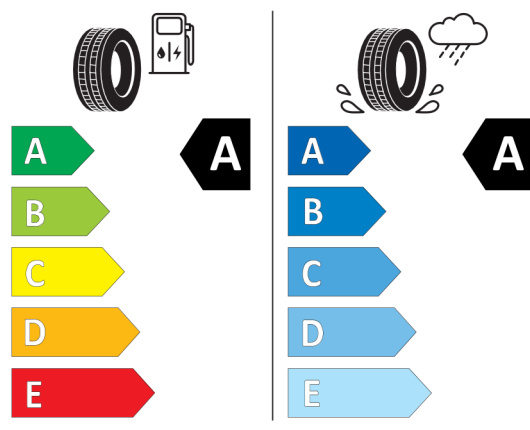

2020/740

<https://eprel.ec.europa.eu/qr/382583>

383240

BRIDGESTONE 10767

275/40 R20 106 W XL C1